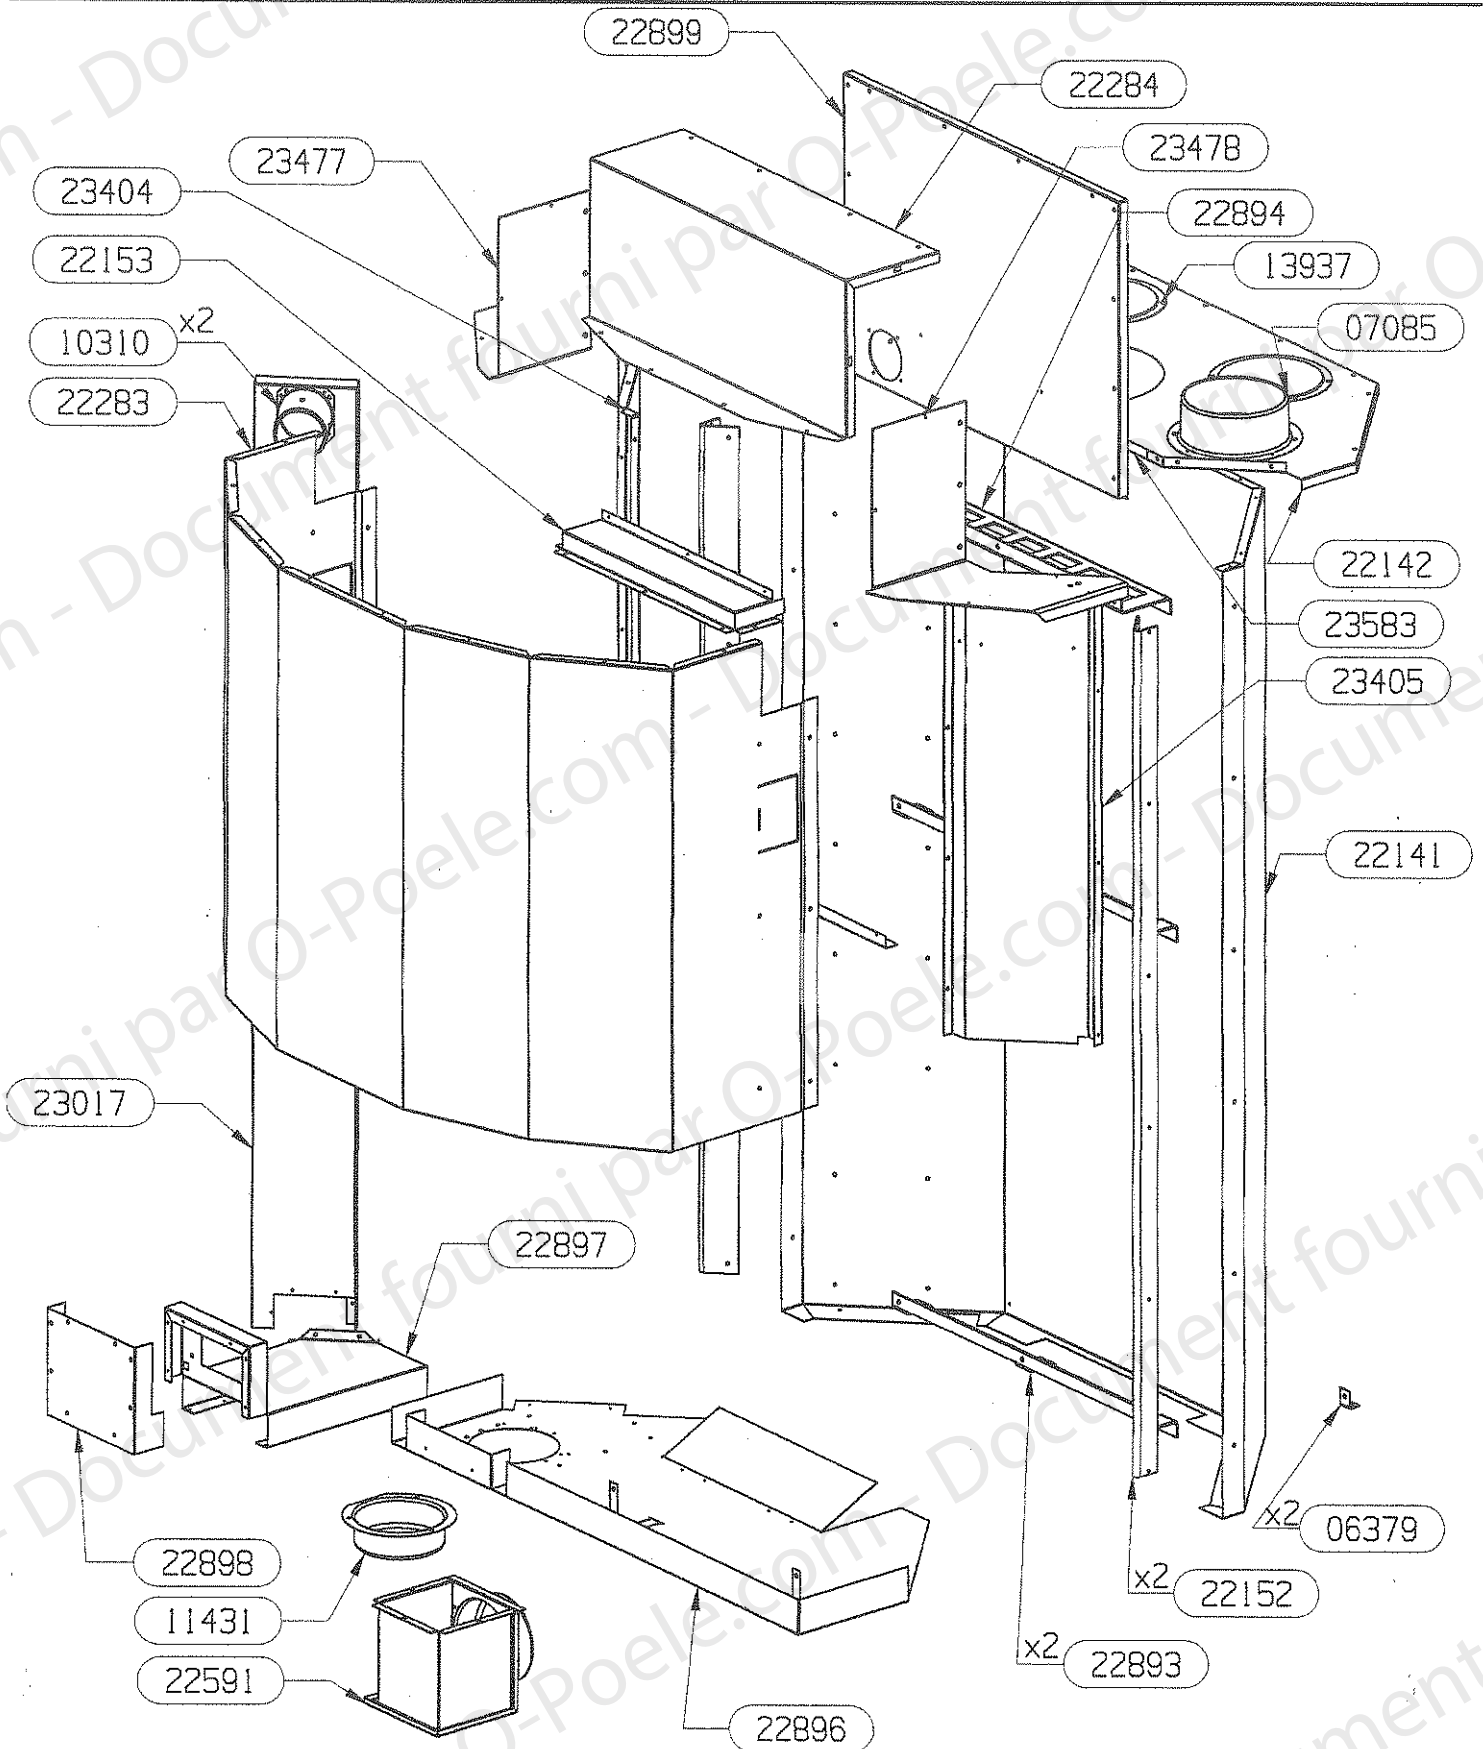

NOMENCLATURE

RLD 5100/5101/5102

ENSEMBLE DA PERFORMANCE EDITION 04/05

CODE ARTICLE	DESIGNATION	QTE
06379	PATTE MAINTIEN	2
07085	BUSE DIA.150	2
10310	BUSE DIA. 75	2
11431	BUSE DIA. 125	1
13937	OBTURATEUR GALVA DIA.150	2
22141	ENVELOPPE DE PROTECTION	1
22142	DESSUS D.A.	1
22143	AVANT DE DA	1
22152	SUPPORT ARRIERE DA	2
22153	BOITIER SUP. AIR DE VITRE	1
22591	BOITE AIR EXTER. DIA. 125	1
22893	TOLE RENFORT INF. DA	2
22894	TOLE DE RENFORT SUP. DA	1
22896	PROTECTION DE SOL	1
22897	RACCORDEMENT BAS AIR DE VITRE	1
22898	COUVERCLE DE RACCORDEMENT AIR BAS	1
22899	PLAQUE ARRIERE AIR DE VITRE	1
23017	CONDUIT ARRIERE AIR SECONDAIRE	1
23402	SUPPORT GAUCHE DE CAISSON	1
23403	SUPPORT DROIT DE CAISSON	1
23404	COTE GAUCHE DA	1
23405	COTE DROIT DA	1
23480	DESSUS DE CAISSON AVAL FUMEE	1
23583	OBTURATEUR SUP. CANAL AIR	1

NOMENCLATURE

RLD 4900/4901/4902 5100/5101/5102

ENSEMBLE CORPS DE CHAUFFE

EDITION 03/05

CODE ARTICLE	DESIGNATION	QTE
03303	RONDELLE ONDULEE	2
03340	RONDELLE PLATE 18x6,5x2	2
03379	VIS H 5x16	2
15779	RAMPE SUPPORT PORTE	2
18243	ENTRETOISE EPAULEE	2
18682	VERIN M12	4
22126	ECROU FREIN M5	2
22128	COUVRE MARGELLE	1
22129	PAROI DE CORPS DE CHAUFFE	1
22131	FOND DE BOITIER	1
22132	TRAVERSE SUP.	1
22579	BOUTON	2
22589	PIED	4
22634	COMMANDE CLAPET	2
22640	SUPPORT COMMANDE	2
22853	CABLE CDE CLAPET DE BUSE	2
23018	TIGE DE RENVOI	1
23382	COUVERCLE DE TRAPPE	1
23383	BUSE D. 75	1
23474	LANGUETTE DE BRIDAGE AIR	1