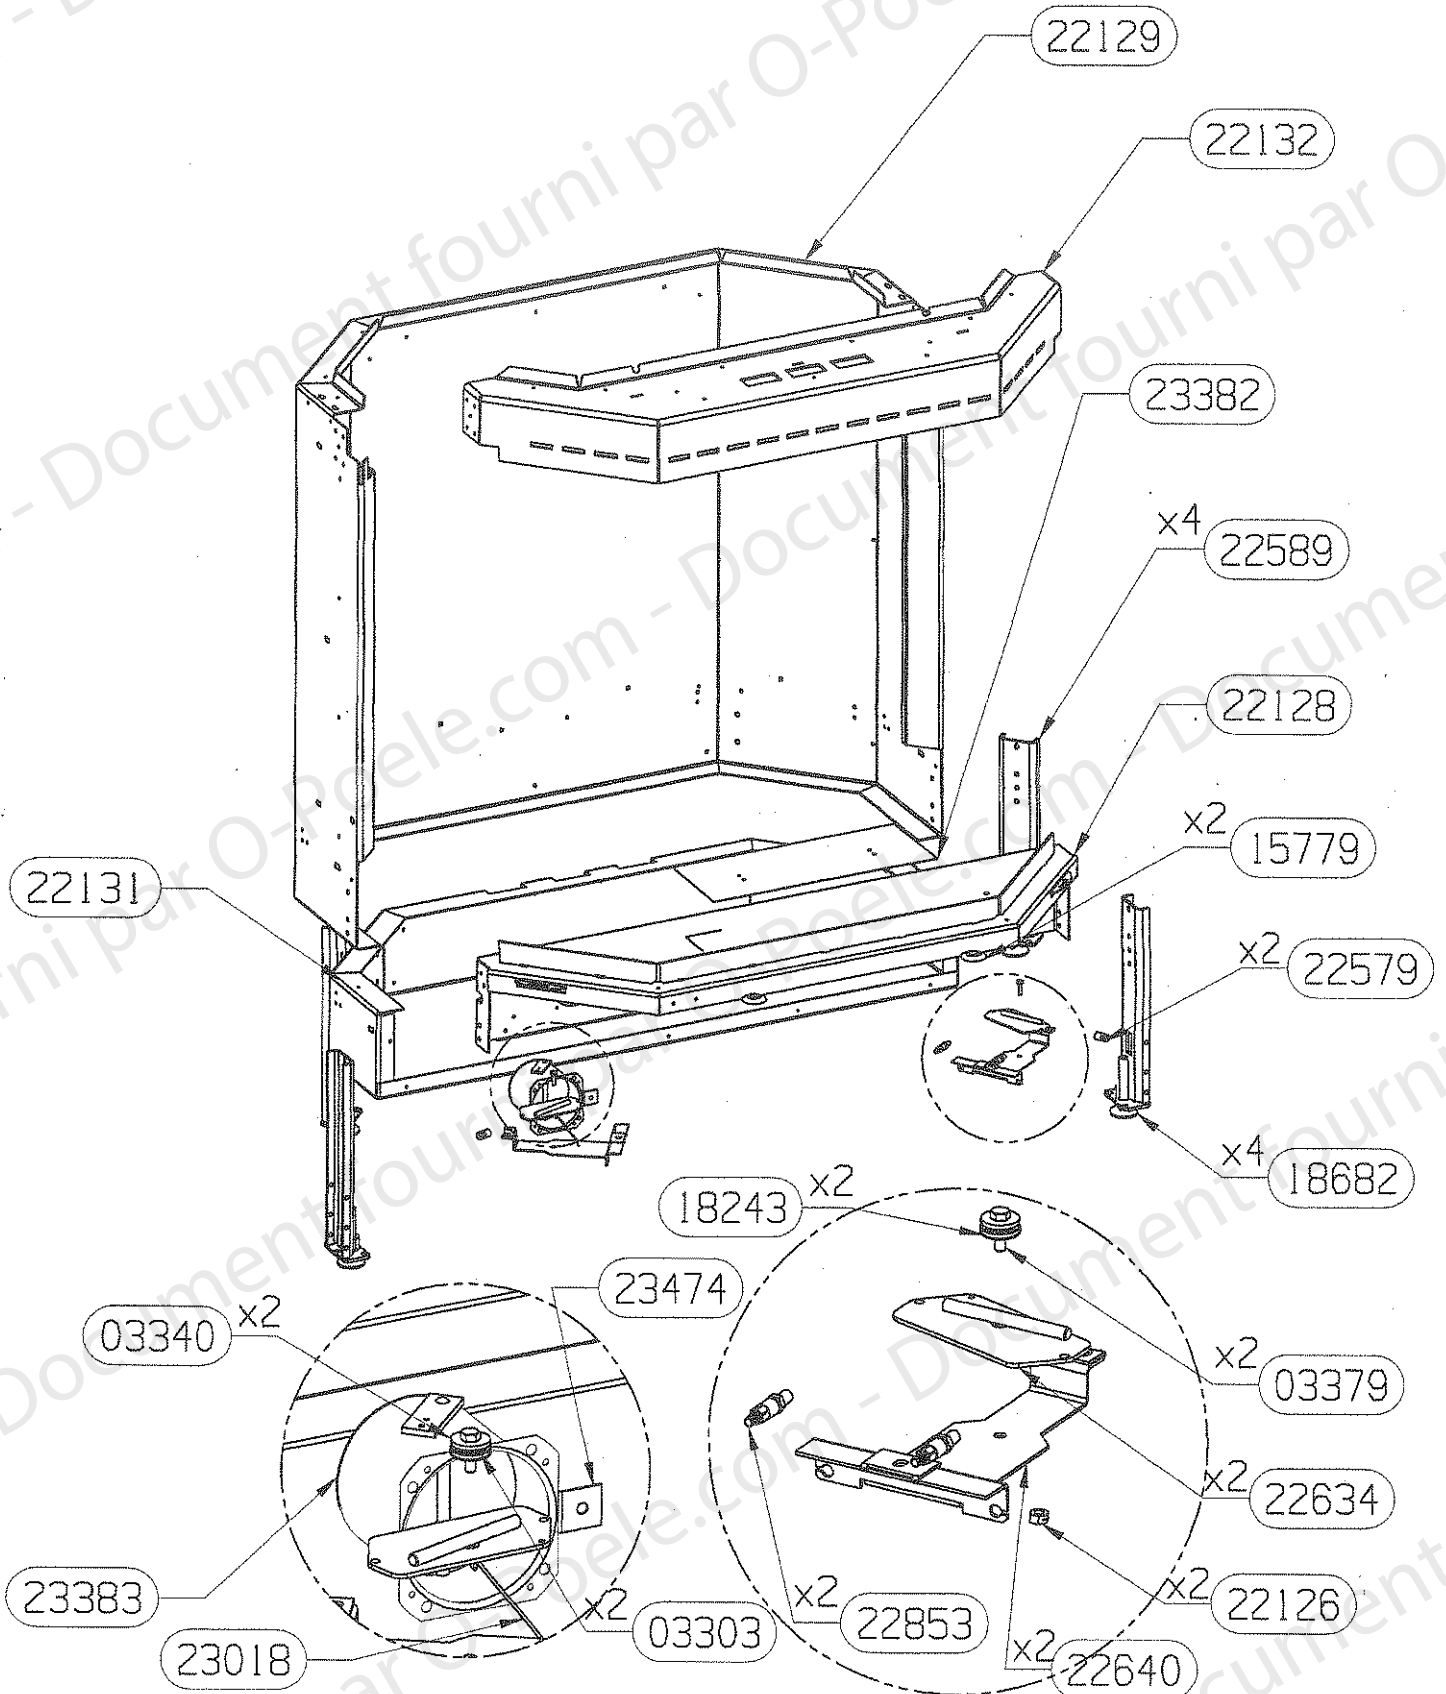

**NOMENCLATURE**

**RLD 4900/4901/4902 5100/5101/5102**

**ENSEMBLE GUIDAGE & CHASSIS MOBILE PRISME**

**EDITION 03/05**

<b>CODE ARTICLE</b>	<b>DESIGNATION</b>	<b>QTE</b>
11464	ROULEMENT A BILLES	2
22137	TRAVERSE SUP. MOBILE	1
22144	SUPPORT RESSORT	2
22149	GUIDE CONTRE POIDS	1
22150	SUPPORT CONTRE POIDS	1
22154	ARBRE DE RENVOI	1
22227	SUPPORT PIGNON ESCAMOTAGE	2
22584	RESSORT DE COMPRESSION	2
22629	COTE GAUCHE	1
22630	COTE DROIT	1
22631	CHARIOT MOBILE GAUCHE	1
22636	ENJOLIVEUR EXTERIEUR G/D	2
22979	CAGE DE ROULEMENT	2
23129	GUIDE COTE GAUCHE	1
23130	GUIDE COTE DROIT	1
23158	CHARIOT MOBILE DROIT	1
23159	DOUILLE DIA.14/10 L.23	2
23161	FEUTRINE 153.2x25x6	2
23162	FEUTRINE 24x24x6	4
23163	SUPPORT DE FEUTRINE	2
23167	CHAINE A ROULEAUX L.1054	1
23185	GUIDAGE SUPERIEUR GAUCHE	1
23186	GUIDAGE SUPERIEUR DROIT	1
23541	CACHE COUVRE MARGELLE GAUCHE	1
23544	CACHE COUVRE MARGELLE DROIT	1
23585	CALAGE POUR CHARIOT MOBILE	2

NOMENCLATURE

RLD 4900/4901/4902 5100/5101/5102

ENSEMBLE CORPS DE CHAUFFE

EDITION 03/05

CODE ARTICLE	DESIGNATION	QTE
03303	RONDELLE ONDULEE	2
03340	RONDELLE PLATE 18x6,5x2	2
03379	VIS H 5x16	2
15779	RAMPE SUPPORT PORTE	2
18243	ENTRETOISE EPAULEE	2
18682	VERIN M12	4
22126	ECROU FREIN M5	2
22128	COUVRE MARGELLE	1
22129	PAROI DE CORPS DE CHAUFFE	1
22131	FOND DE BOITIER	1
22132	TRAVERSE SUP.	1
22579	BOUTON	2
22589	PIED	4
22634	COMMANDE CLAPET	2
22640	SUPPORT COMMANDE	2
22853	CABLE CDE CLAPET DE BUSE	2
23018	TIGE DE RENVOI	1
23382	COUVERCLE DE TRAPPE	1
23383	BUSE D. 75	1
23474	LANGUETTE DE BRIDAGE AIR	1