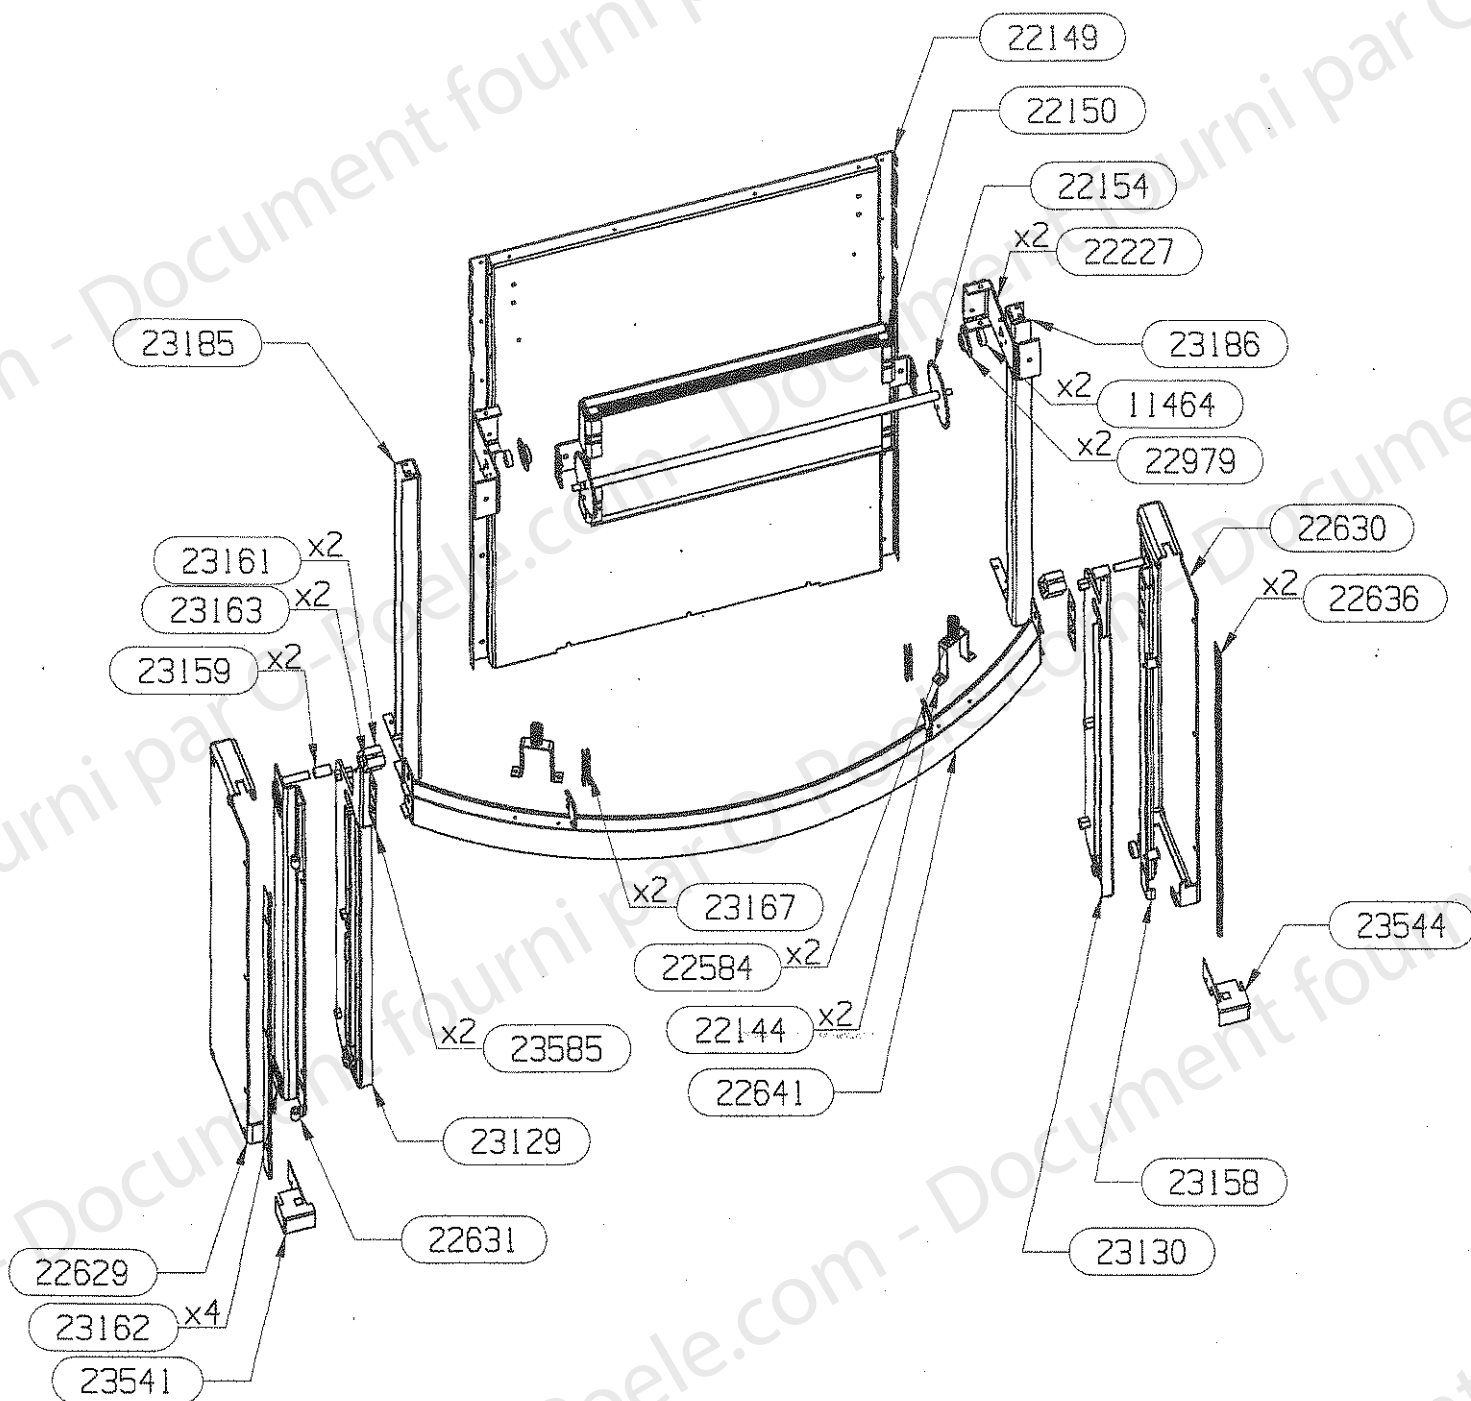

NOMENCLATURE

RLD 4900/4901/4902 5100/5101/5102

ENSEMBLE CORPS DE CHAUFFE

EDITION 03/05

CODE ARTICLE	DESIGNATION	QTE
03303	RONDELLE ONDULEE	2
03340	RONDELLE PLATE 18x6,5x2	2
03379	VIS H 5x16	2
15779	RAMPE SUPPORT PORTE	2
18243	ENTRETOISE EPAULEE	2
18682	VERIN M12	4
22126	ECROU FREIN M5	2
22128	COUVRE MARGELLE	1
22129	PAROI DE CORPS DE CHAUFFE	1
22131	FOND DE BOITIER	1
22132	TRAVERSE SUP.	1
22579	BOUTON	2
22589	PIED	4
22634	COMMANDE CLAPET	2
22640	SUPPORT COMMANDE	2
22853	CABLE CDE CLAPET DE BUSE	2
23018	TIGE DE RENVOI	1
23382	COUVERCLE DE TRAPPE	1
23383	BUSE D. 75	1
23474	LANGUETTE DE BRIDAGE AIR	1

NOMENCLATURE

RLD 5800/5801/5802

ENSEMBLE DA PERFORMANCE EDITION 04/05

CODE ARTICLE	DESIGNATION	QTE
06379	PATTE MAINTIEN	2
07085	BUSE DIA. 150	2
10310	BUSE DIA. 75	2
11431	BUSE DIA. 125	1
13937	OBTURATEUR GALVA DIA. 150	2
22141	ENVELOPPE DE PROTECTION	1
22142	DESSUS D.A.	1
22152	SUPPORT ARRIERE DA	2
22153	BOITIER SUP. AIR DE VITRE	1
22283	AVANT DE DA	1
22284	DESSUS DE CAISSON AVAL FUMEE	1
22591	BOITE AIR EXTER. DIA. 125	1
22893	TOLE RENFORT INF. DA	2
22894	TOLE DE RENFORT SUP. DA	1
22896	PROTECTION DE SOL	1
22897	RACCORDEMENT BAS AIR DE VITRE	1
22898	COUVERCLE DE RACCORDEMENT AIR BAS	1
22899	PLAQUE ARRIERE AIR DE VITRE	1
23017	CONDUIT ARRIERE AIR SECONDAIRE	1
23404	COTE GAUCHE DA	1
23405	COTE DROIT DA	1
23477	SUPPORT GAUCHE DE CAISSON	1
23478	SUPPORT DROIT DE CAISSON	1
23583	OBTURATEUR SUP. CANAL AIR	1