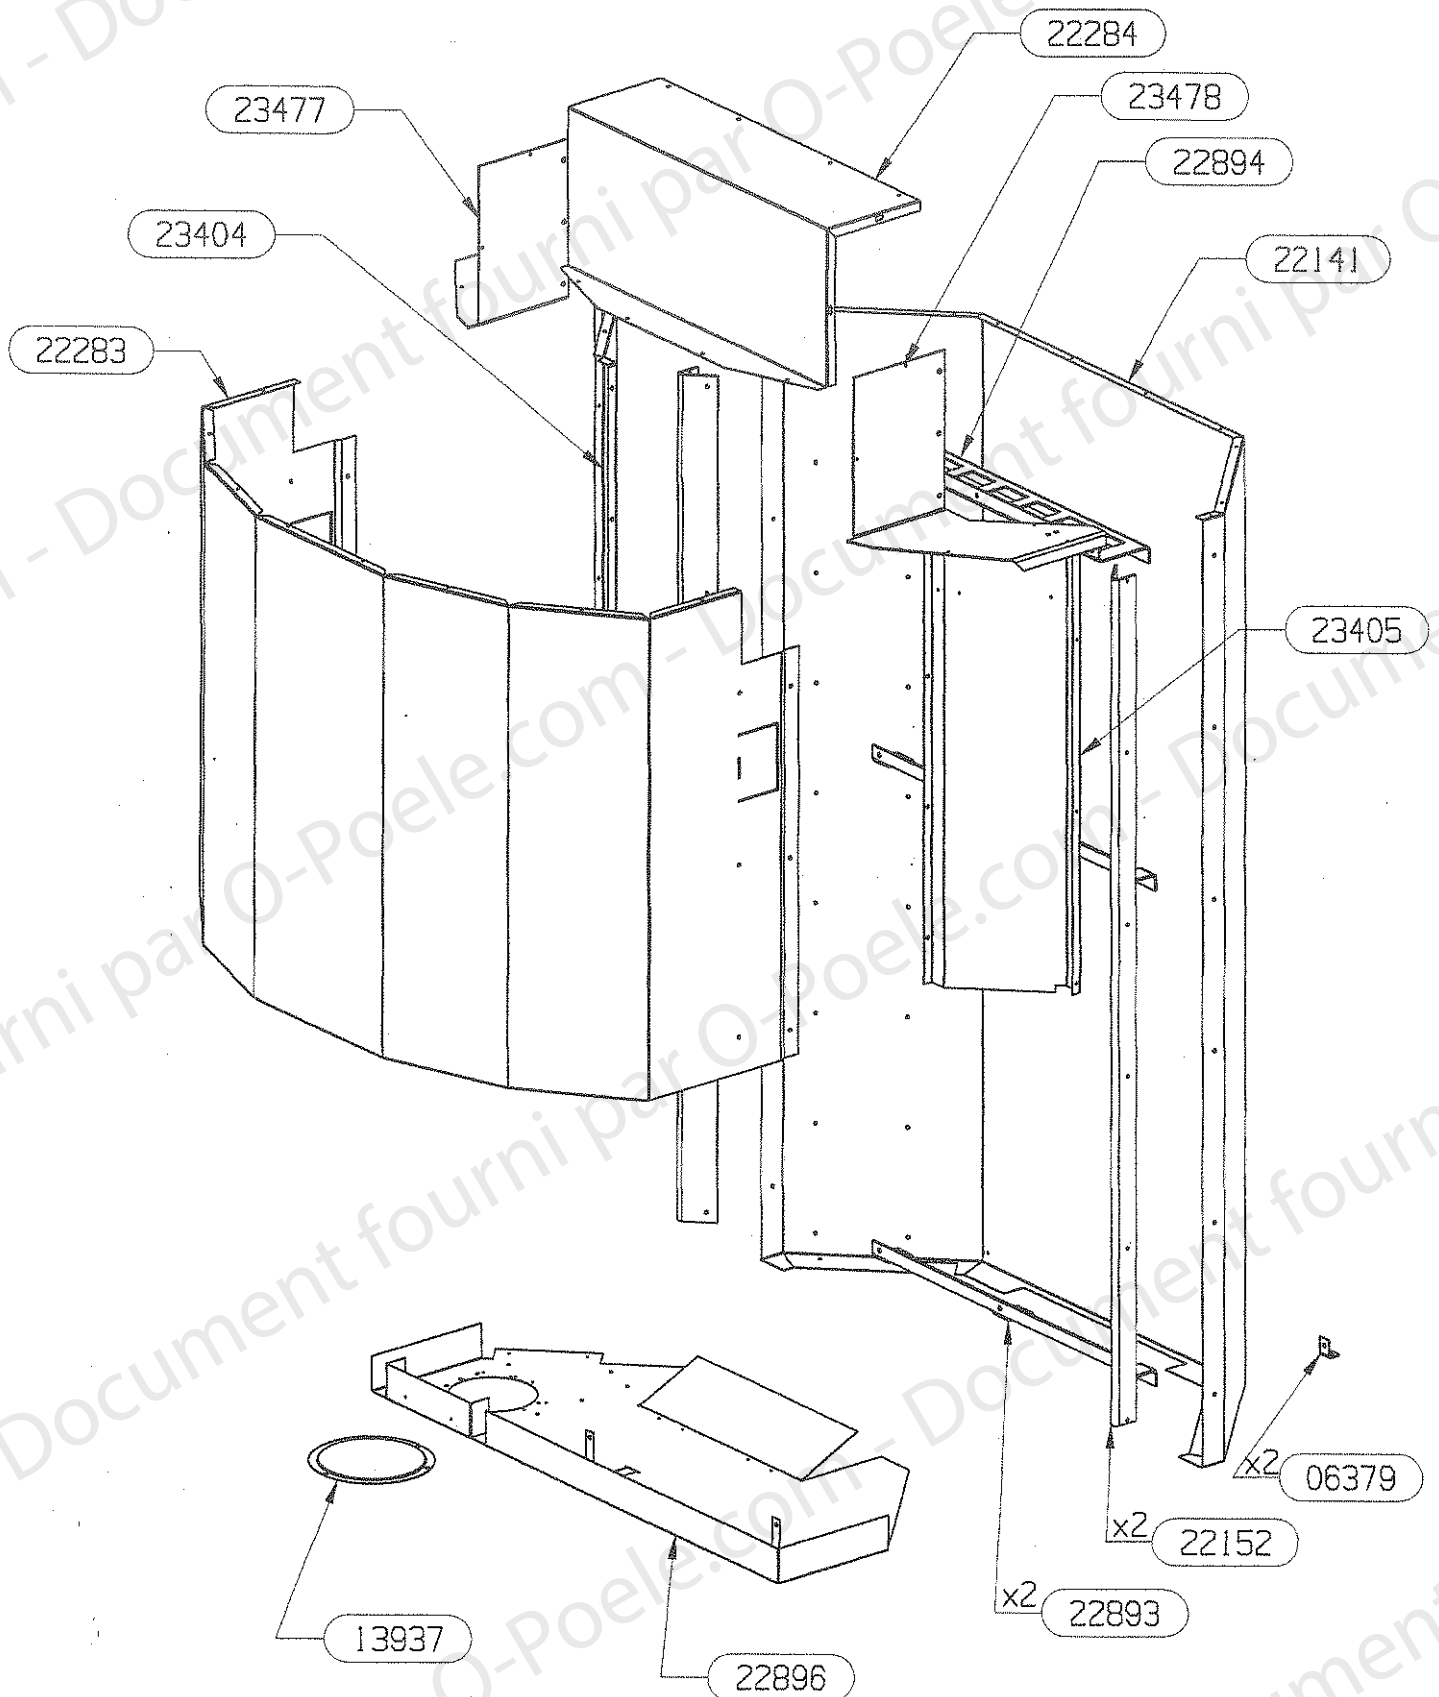

NOMENCLATURE

RLD 5100/5101/5102

ENSEMBLE DA PERFORMANCE EDITION 04/05

CODE ARTICLE	DESIGNATION	QTE
06379	PATTE MAINTIEN	2
07085	BUSE DIA.150	2
10310	BUSE DIA. 75	2
11431	BUSE DIA. 125	1
13937	OBTURATEUR GALVA DIA.150	2
22141	ENVELOPPE DE PROTECTION	1
22142	DESSUS D.A.	1
22143	AVANT DE DA	1
22152	SUPPORT ARRIERE DA	2
22153	BOITIER SUP. AIR DE VITRE	1
22591	BOITE AIR EXTER. DIA. 125	1
22893	TOLE RENFORT INF. DA	2
22894	TOLE DE RENFORT SUP. DA	1
22896	PROTECTION DE SOL	1
22897	RACCORDEMENT BAS AIR DE VITRE	1
22898	COUVERCLE DE RACCORDEMENT AIR BAS	1
22899	PLAQUE ARRIERE AIR DE VITRE	1
23017	CONDUIT ARRIERE AIR SECONDAIRE	1
23402	SUPPORT GAUCHE DE CAISSON	1
23403	SUPPORT DROIT DE CAISSON	1
23404	COTE GAUCHE DA	1
23405	COTE DROIT DA	1
23480	DESSUS DE CAISSON AVAL FUMEE	1
23583	OBTURATEUR SUP. CANAL AIR	1

NOMENCLATURE

RLD 4900/4901/4902 5100/5101/5102

ENSEMBLE CORPS DE CHAUFFE

EDITION 03/05

CODE ARTICLE	DESIGNATION	QTE
03303	RONDELLE ONDULEE	2
03340	RONDELLE PLATE 18x6,5x2	2
03379	VIS H 5x16	2
15779	RAMPE SUPPORT PORTE	2
18243	ENTRETOISE EPAULEE	2
18682	VERIN M12	4
22126	ECROU FREIN M5	2
22128	COUVRE MARGELLE	1
22129	PAROI DE CORPS DE CHAUFFE	1
22131	FOND DE BOITIER	1
22132	TRAVERSE SUP.	1
22579	BOUTON	2
22589	PIED	4
22634	COMMANDE CLAPET	2
22640	SUPPORT COMMANDE	2
22853	CABLE CDE CLAPET DE BUSE	2
23018	TIGE DE RENVOI	1
23382	COUVERCLE DE TRAPPE	1
23383	BUSE D. 75	1
23474	LANGUETTE DE BRIDAGE AIR	1