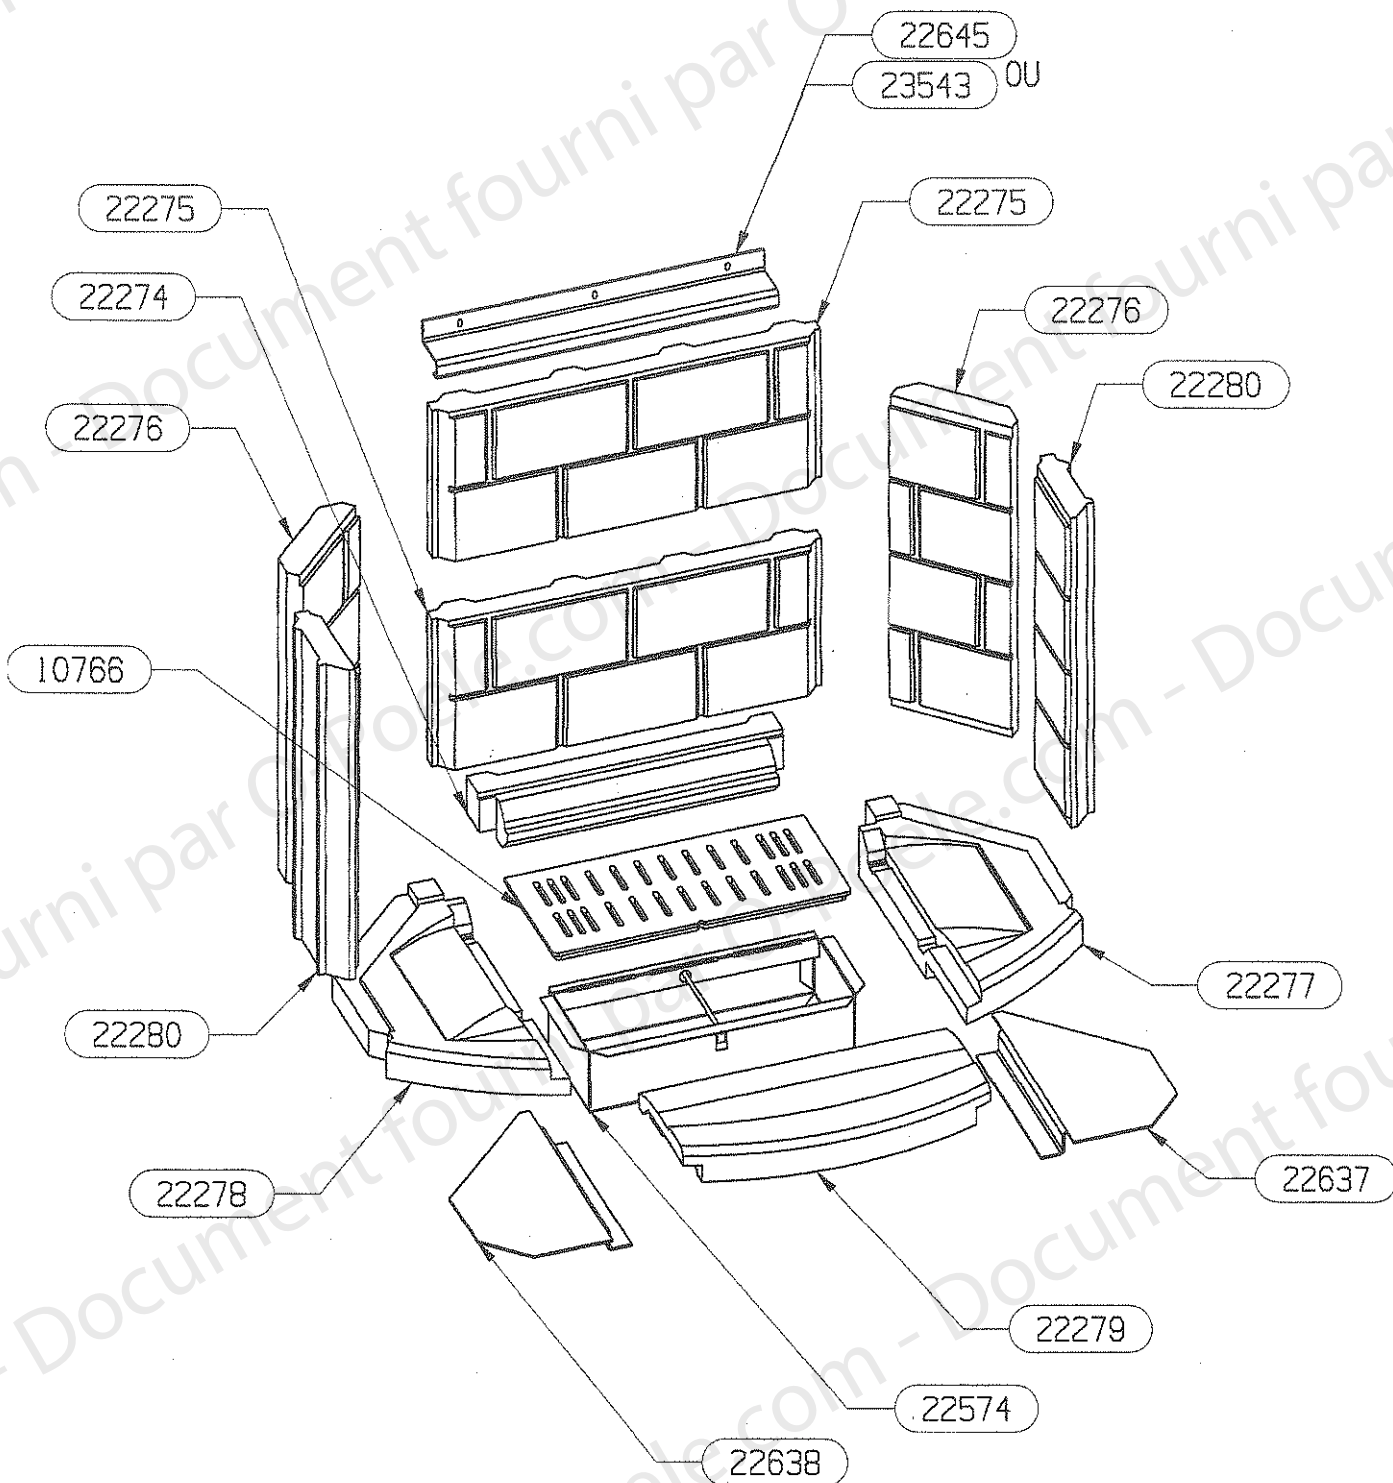

NOMENCLATURE

RLD 5100/5101/5102

ENSEMBLE DA PERFORMANCE EDITION 04/05

CODE ARTICLE	DESIGNATION	QTE
06379	PATTE MAINTIEN	2
07085	BUSE DIA.150	2
10310	BUSE DIA. 75	2
11431	BUSE DIA. 125	1
13937	OBTURATEUR GALVA DIA.150	2
22141	ENVELOPPE DE PROTECTION	1
22142	DESSUS D.A.	1
22143	AVANT DE DA	1
22152	SUPPORT ARRIERE DA	2
22153	BOITIER SUP. AIR DE VITRE	1
22591	BOITE AIR EXTER. DIA. 125	1
22893	TOLE RENFORT INF. DA	2
22894	TOLE DE RENFORT SUP. DA	1
22896	PROTECTION DE SOL	1
22897	RACCORDEMENT BAS AIR DE VITRE	1
22898	COUVERCLE DE RACCORDEMENT AIR BAS	1
22899	PLAQUE ARRIERE AIR DE VITRE	1
23017	CONDUIT ARRIERE AIR SECONDAIRE	1
23402	SUPPORT GAUCHE DE CAISSON	1
23403	SUPPORT DROIT DE CAISSON	1
23404	COTE GAUCHE DA	1
23405	COTE DROIT DA	1
23480	DESSUS DE CAISSON AVAL FUMEE	1
23583	OBTURATEUR SUP. CANAL AIR	1

NOMENCLATURE

RLD 4900/4901/4902 5100/5101/5102

ENSEMBLE CORPS DE CHAUFFE

EDITION 03/05

CODE ARTICLE	DESIGNATION	QTE
03303	RONDELLE ONDULEE	2
03340	RONDELLE PLATE 18x6,5x2	2
03379	VIS H 5x16	2
15779	RAMPE SUPPORT PORTE	2
18243	ENTRETOISE EPAULEE	2
18682	VERIN M12	4
22126	ECROU FREIN M5	2
22128	COUVRE MARGELLE	1
22129	PAROI DE CORPS DE CHAUFFE	1
22131	FOND DE BOITIER	1
22132	TRAVERSE SUP.	1
22579	BOUTON	2
22589	PIED	4
22634	COMMANDE CLAPET	2
22640	SUPPORT COMMANDE	2
22853	CABLE CDE CLAPET DE BUSE	2
23018	TIGE DE RENVOI	1
23382	COUVERCLE DE TRAPPE	1
23383	BUSE D. 75	1
23474	LANGUETTE DE BRIDAGE AIR	1