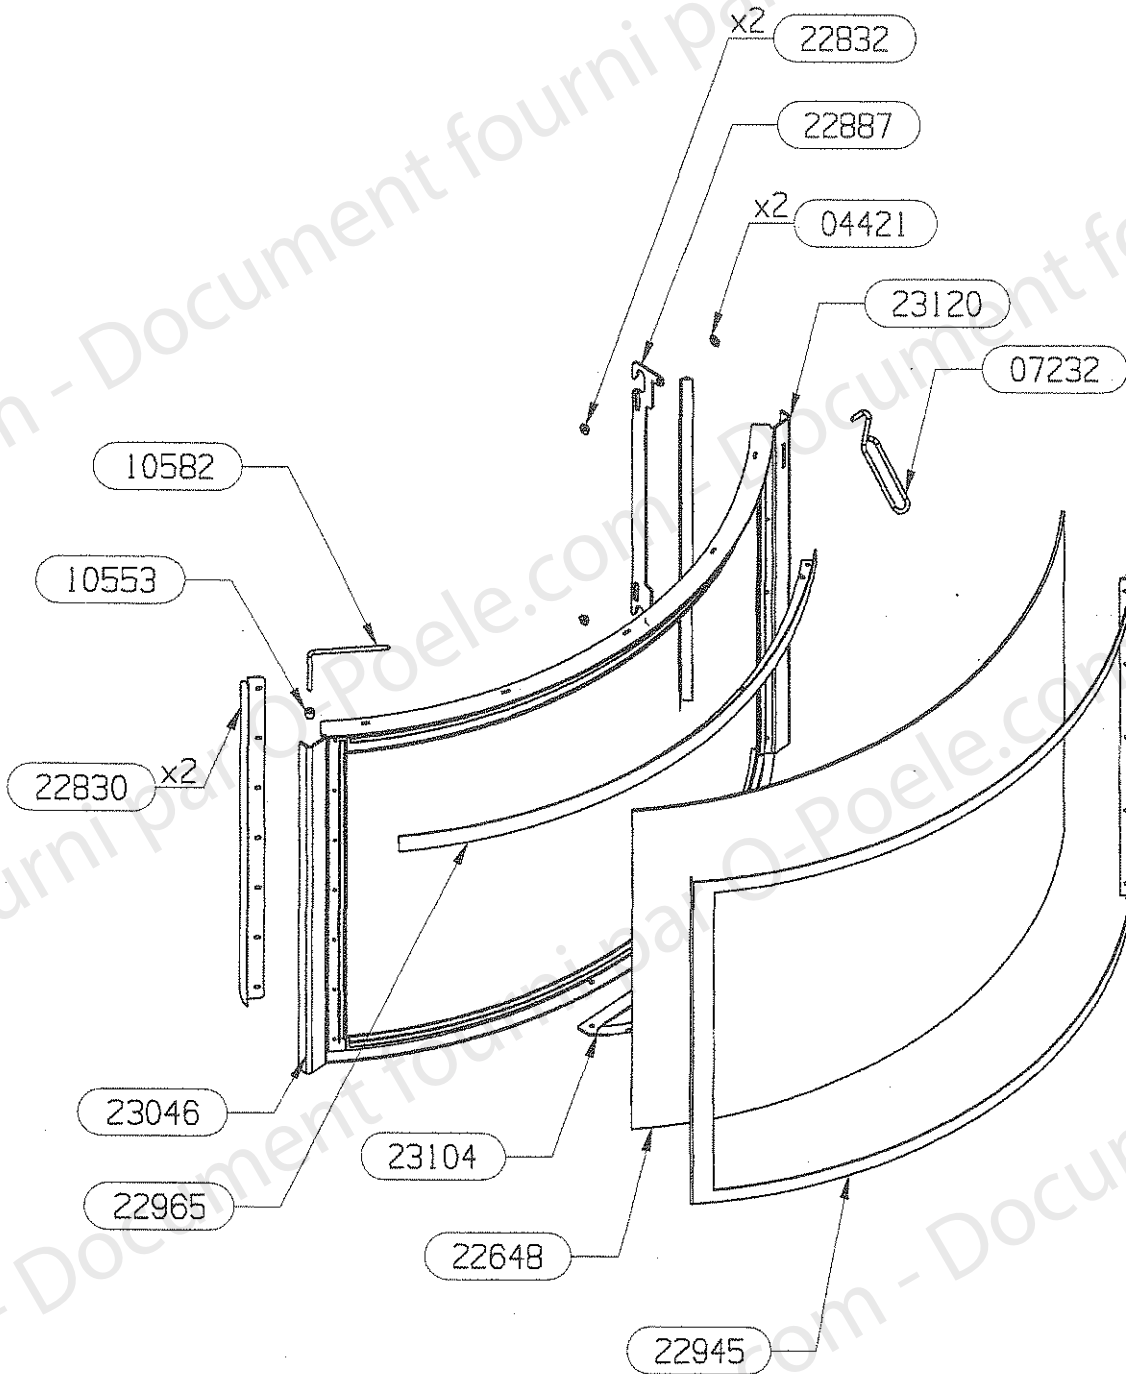

NOMENCLATURE

RLD 4900/4901/4902 5100/5101/5102

ENSEMBLE CORPS DE CHAUFFE

EDITION 03/05

CODE ARTICLE	DESIGNATION	QTE
03303	RONDELLE ONDULEE	2
03340	RONDELLE PLATE 18x6,5x2	2
03379	VIS H 5x16	2
15779	RAMPE SUPPORT PORTE	2
18243	ENTRETOISE EPAULEE	2
18682	VERIN M12	4
22126	ECROU FREIN M5	2
22128	COUVRE MARGELLE	1
22129	PAROI DE CORPS DE CHAUFFE	1
22131	FOND DE BOITIER	1
22132	TRAVERSE SUP.	1
22579	BOUTON	2
22589	PIED	4
22634	COMMANDE CLAPET	2
22640	SUPPORT COMMANDE	2
22853	CABLE CDE CLAPET DE BUSE	2
23018	TIGE DE RENVOI	1
23382	COUVERCLE DE TRAPPE	1
23383	BUSE D. 75	1
23474	LANGUETTE DE BRIDAGE AIR	1

NOMENCLATURE

RLD 5800/5801/5802

ENSEMBLE DA PERFORMANCE EDITION 04/05

CODE ARTICLE	DESIGNATION	QTE
06379	PATTE MAINTIEN	2
07085	BUSE DIA. 150	2
10310	BUSE DIA. 75	2
11431	BUSE DIA. 125	1
13937	OBTURATEUR GALVA DIA. 150	2
22141	ENVELOPPE DE PROTECTION	1
22142	DESSUS D.A.	1
22152	SUPPORT ARRIERE DA	2
22153	BOITIER SUP. AIR DE VITRE	1
22283	AVANT DE DA	1
22284	DESSUS DE CAISSON AVAL FUMEE	1
22591	BOITE AIR EXTER. DIA. 125	1
22893	TOLE RENFORT INF. DA	2
22894	TOLE DE RENFORT SUP. DA	1
22896	PROTECTION DE SOL	1
22897	RACCORDEMENT BAS AIR DE VITRE	1
22898	COUVERCLE DE RACCORDEMENT AIR BAS	1
22899	PLAQUE ARRIERE AIR DE VITRE	1
23017	CONDUIT ARRIERE AIR SECONDAIRE	1
23404	COTE GAUCHE DA	1
23405	COTE DROIT DA	1
23477	SUPPORT GAUCHE DE CAISSON	1
23478	SUPPORT DROIT DE CAISSON	1
23583	OBTURATEUR SUP. CANAL AIR	1