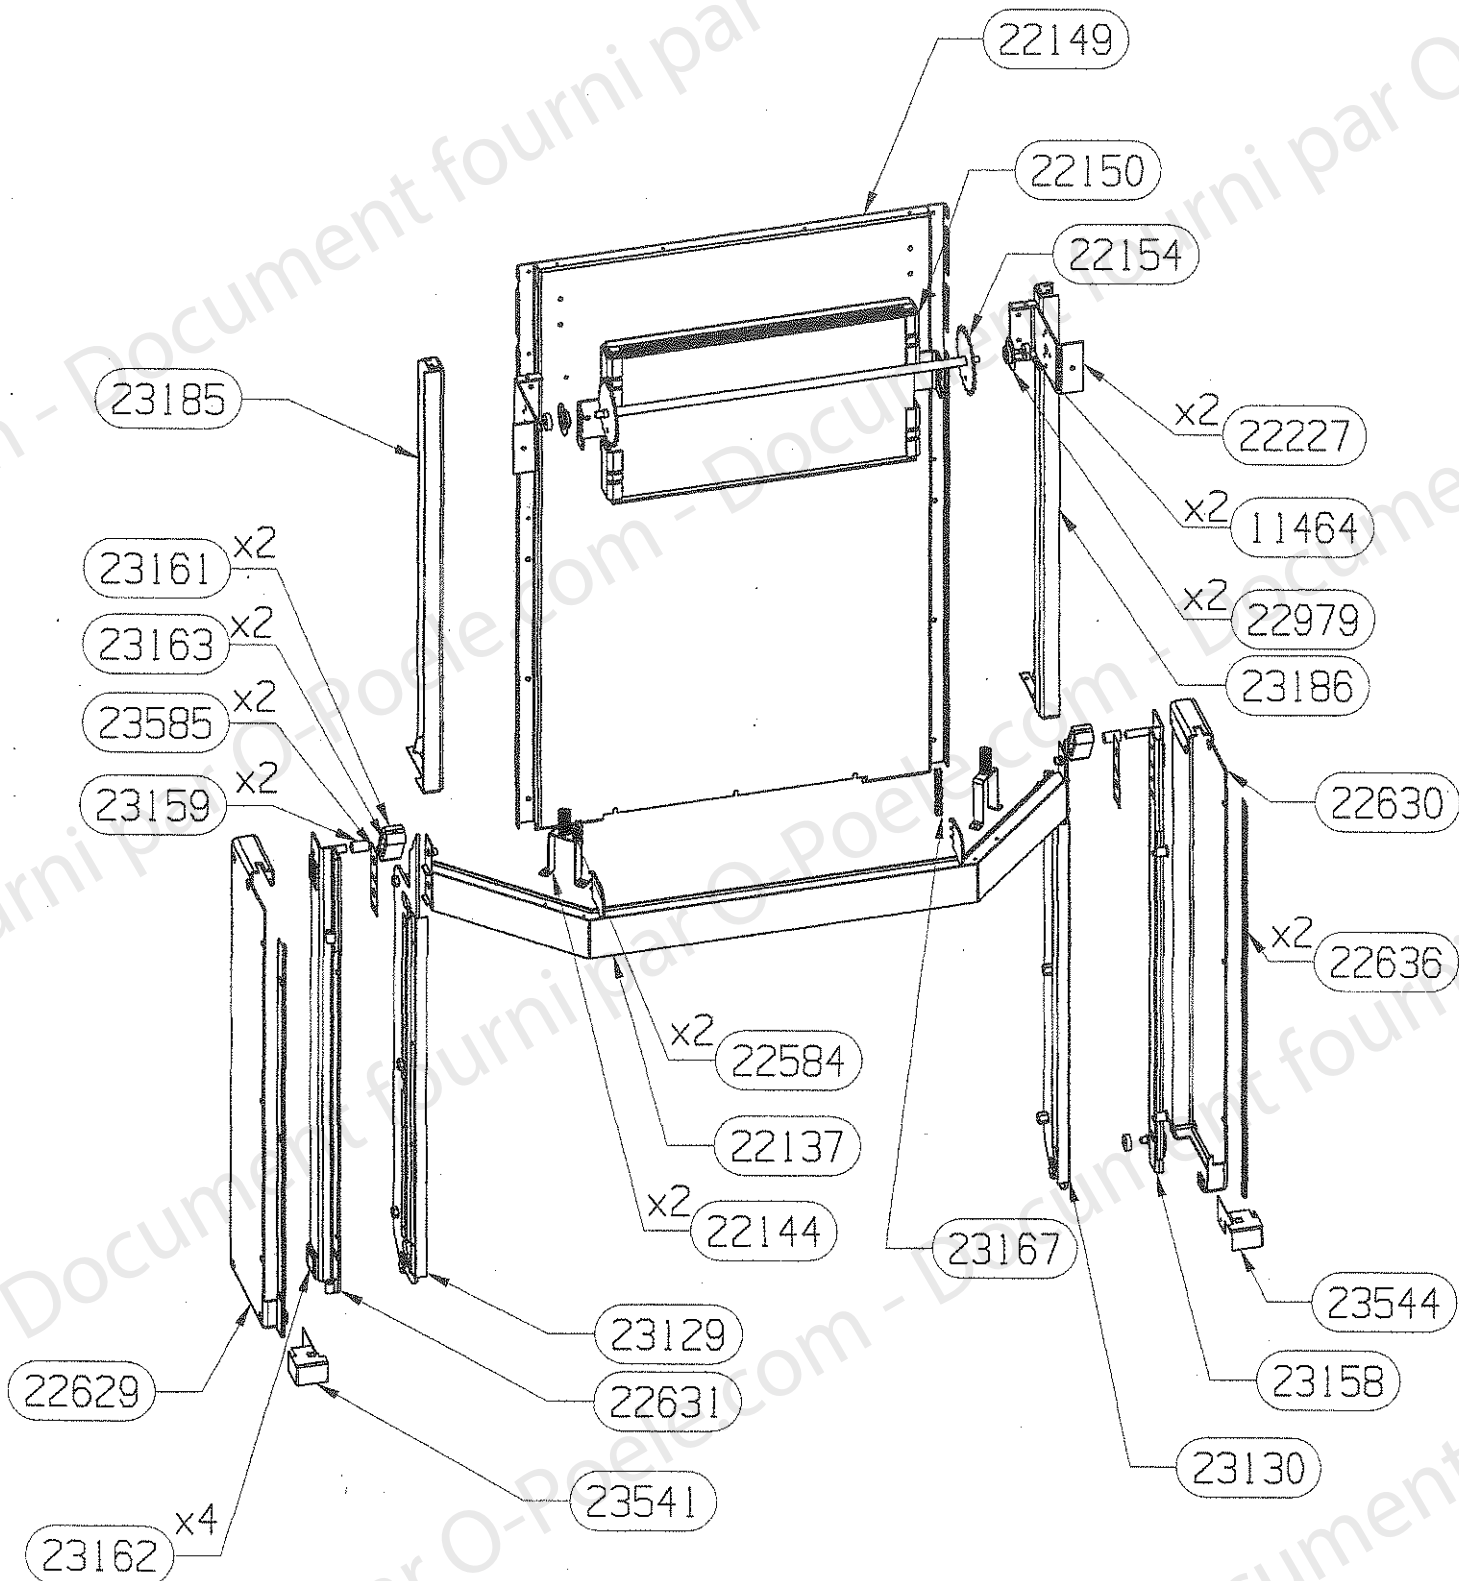

NOMENCLATURE

RLD 5100/5101/5102

ENSEMBLE DA PERFORMANCE EDITION 04/05

CODE ARTICLE	DESIGNATION	QTE
06379	PATTE MAINTIEN	2
07085	BUSE DIA.150	2
10310	BUSE DIA. 75	2
11431	BUSE DIA. 125	1
13937	OBTURATEUR GALVA DIA.150	2
22141	ENVELOPPE DE PROTECTION	1
22142	DESSUS D.A.	1
22143	AVANT DE DA	1
22152	SUPPORT ARRIERE DA	2
22153	BOITIER SUP. AIR DE VITRE	1
22591	BOITE AIR EXTER. DIA. 125	1
22893	TOLE RENFORT INF. DA	2
22894	TOLE DE RENFORT SUP. DA	1
22896	PROTECTION DE SOL	1
22897	RACCORDEMENT BAS AIR DE VITRE	1
22898	COUVERCLE DE RACCORDEMENT AIR BAS	1
22899	PLAQUE ARRIERE AIR DE VITRE	1
23017	CONDUIT ARRIERE AIR SECONDAIRE	1
23402	SUPPORT GAUCHE DE CAISSON	1
23403	SUPPORT DROIT DE CAISSON	1
23404	COTE GAUCHE DA	1
23405	COTE DROIT DA	1
23480	DESSUS DE CAISSON AVAL FUMEE	1
23583	OBTURATEUR SUP. CANAL AIR	1

NOMENCLATURE

RLD 4900/4901/4902 5100/5101/5102

ENSEMBLE CORPS DE CHAUFFE

EDITION 03/05

CODE ARTICLE	DESIGNATION	QTE
03303	RONDELLE ONDULEE	2
03340	RONDELLE PLATE 18x6,5x2	2
03379	VIS H 5x16	2
15779	RAMPE SUPPORT PORTE	2
18243	ENTRETOISE EPAULEE	2
18682	VERIN M12	4
22126	ECROU FREIN M5	2
22128	COUVRE MARGELLE	1
22129	PAROI DE CORPS DE CHAUFFE	1
22131	FOND DE BOITIER	1
22132	TRAVERSE SUP.	1
22579	BOUTON	2
22589	PIED	4
22634	COMMANDE CLAPET	2
22640	SUPPORT COMMANDE	2
22853	CABLE CDE CLAPET DE BUSE	2
23018	TIGE DE RENVOI	1
23382	COUVERCLE DE TRAPPE	1
23383	BUSE D. 75	1
23474	LANGUETTE DE BRIDAGE AIR	1